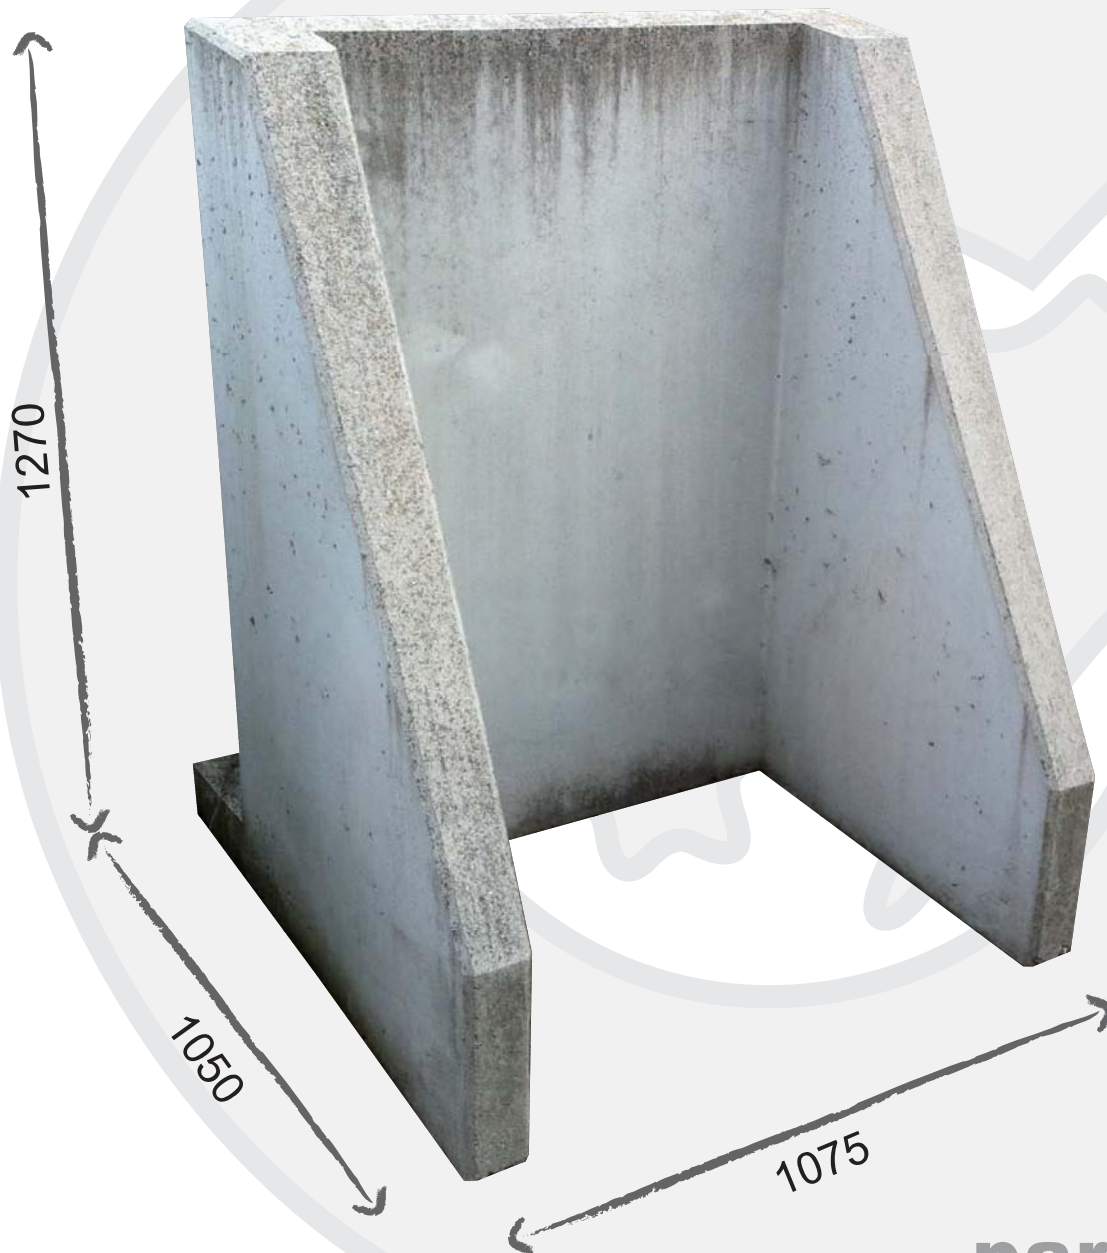

COSMO SERI srl

Cabine Elettriche
prefabbricate in C.A.V.
c/da Fiastra, 85
62020 Colmurano MC
tel. 0733 / 506818 - fax 0733 / 506822
www.cosmoseri.com
e-mail: info@cosmoseri.com

COSMO SERI

Dimensioni:

- mm 1075 x 1050 x 1350 h

Peso:

- kg 775 circa

**paratia
scarpate
per palo di
illuminaz.**

PSP.1