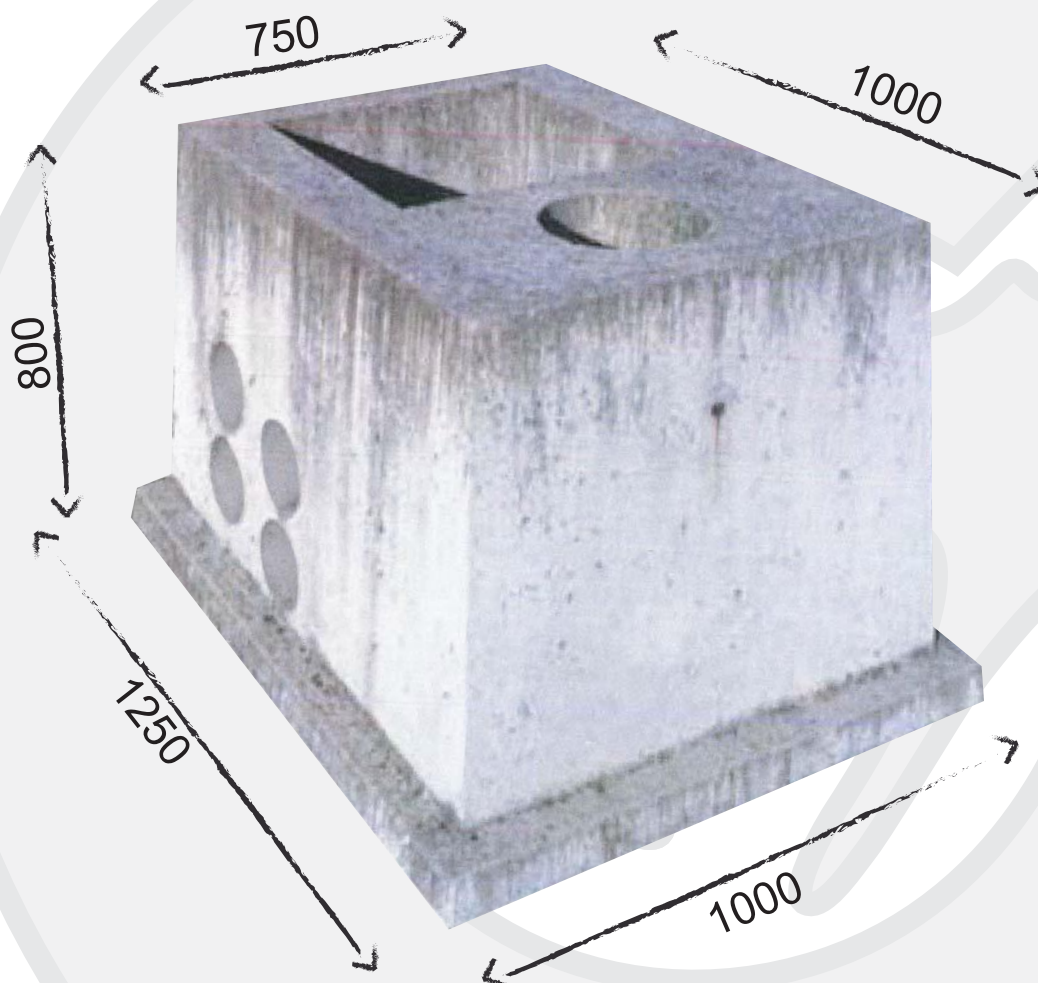

### Dimensioni:

- piano d'appoggio mm 1250 x 1000 x 800 h
- piano superiore mm 750 x 1000

### Peso:

- kg 1300 circa

### Predisposizioni:

- per palo fuori terra altezza 10mt senza braccio o 9mt con braccio da 3mt
- sede e appoggio del palo con fondo a drenaggio
- n.4+4 fori laterali + n.1 foro di testa per una linea con tubo corrugato  $\varnothing$  120
- passaggio per cavo elettrico e corda di rame tra pozzetto e sede del palo