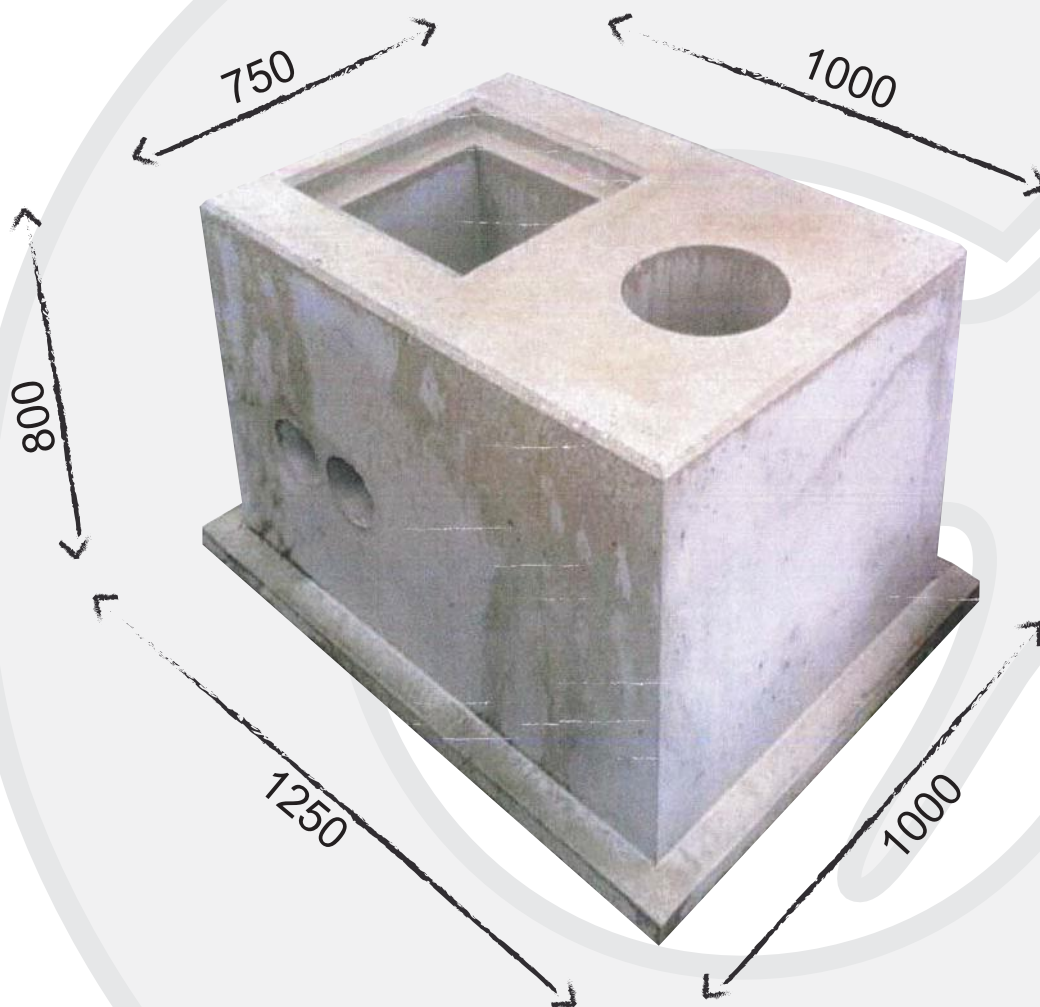

COSMO SERI PREFABBRICATI

Cabine Elettriche
prefabbricate in C.A.V.
c/da Fiastra, 85
62020 Colmurano MC
tel. fax 0733 / 506818
www.cosmoseri.com
e-mail: info@cosmoseri.com

COSMO SERI

Dimensioni:

- piano d'appoggio mm 1250 x 1000 x 800 h
- piano superiore mm 750 x 1000

Peso:

- kg 1300 circa

Predisposizioni:

- per palo fuori terra altezza 11mt senza braccio o 11mt con braccio da 3mt
- sede e appoggio del palo con fondo a drenaggio
- n.2+2 fori laterali + n.1 foro di testa per una linea con tubo corrugato \varnothing 90
- passaggio per cavo elettrico e corda di rame tra pozzetto e sede del palo

Caratteristiche:

- Monoblocco prefabbricato in calcestruzzo armato vibrato
- geometria tronco piramidale con borgo sporgente alla base per una maggiore stabilità
- Calcolo in ottemperanza alle norme CEI 46/7 e CEI 11/4 con velocità del vento secondo normativa DM LL PP
- Per una maggiore sicurezza nelle verifiche di calcolo non è stato considerato il contributo del terreno intorno