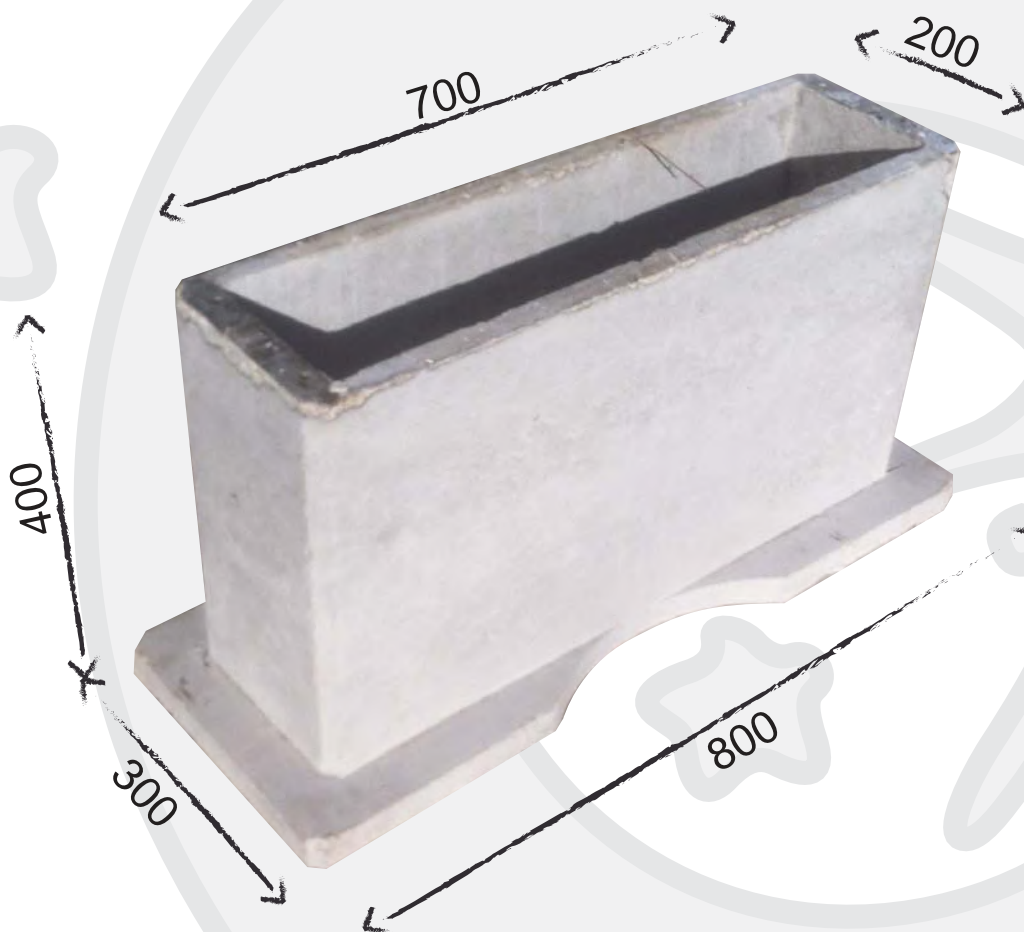

COSMO SERI PREFABBRICATI

Cabine Elettriche
prefabbricate in C.A.V.
c/da Fiastra, 85
62020 Colmurano MC
tel. fax 0733 / 506818
www.cosmoseri.com
e-mail: info@cosmoseri.com

COSMO SERI

Dimensioni:

- piano d'appoggio mm 800 x 300 x 400 h
- piano superiore mm 700 x 200

Peso:

- kg 60 circa

Predisposizioni:

- telaio zincato gettato in fase di produzione sul bordo per l'ancoraggio del C8M
- boccole filettate in acciaio M8 gettate nel calcestruzzo sul bordo superiore
- base con bordo di appoggio per garantire maggiore stabilità alla struttura

Caratteristiche:

- Basamento in calcestruzzo fibrato e vibrato, per l'installazione all'esterno del contenitore C8M per l'alloggiamento di piccole centralizzazioni o per forniture trifasi oltre, 10 KW con misura semidiretto, (TTA nel contenitore inferiore, TS in quello superiore) secondo documento ENEL STD 20
- nella foto a lato è appoggiato fuori terra
- in opera il basamento va interrato di circa 10 cm